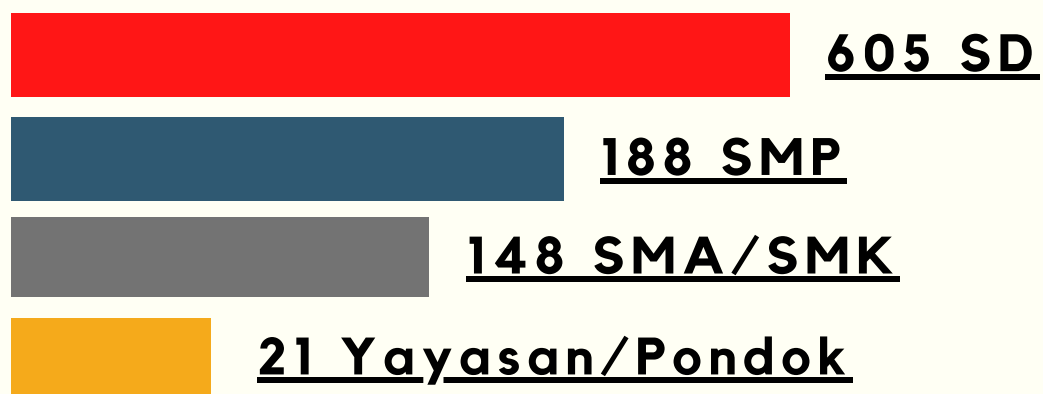

IKLAN & PROMOSI DI SETIAP TINGKATAN SEKOLAH

Iklan dan promosi yang dimonitoring, jenis yang paling banyak ditemukan yakni jenis iklan sebanyak 659

Dari 128 sekolah tersebut iklan dan promosi paling banyak ditemukan di tingkat Sekolah Dasar yakni sebanyak 605

ANAK
MENJADI
TARGET
INDUSTRI
ROKOK