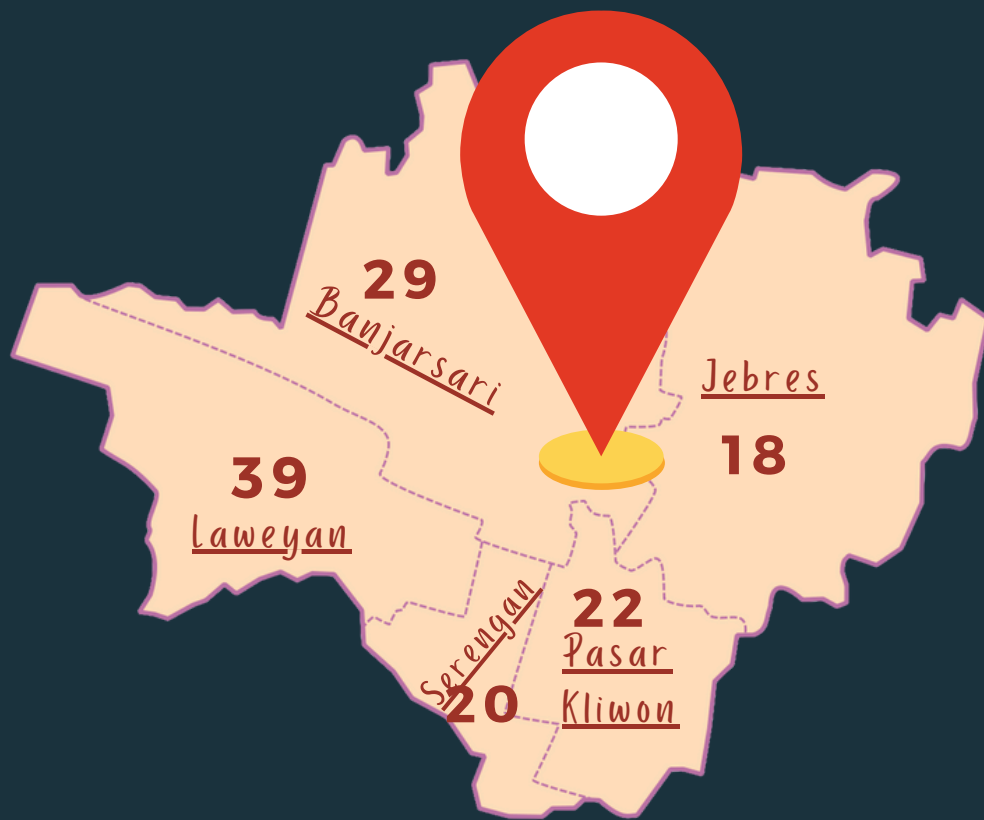

JUMLAH SEKOLAH

128 sekolah

survey cepat ini
menjangkau :

74 SD

24 SMP/MTS

30 SMA/SMK

Sekolah yang menjadi
sasaran survey cepat ini
adalah sekolah yang
berada di Kota
Surakarta.

TEMUAN DARI SURVEY CEPAT

IPS Rokok tersebut ditemukan:

- samping sekolah,
- depan gerbang sekolah,
- menempel di samping tembok sekolah.

Sekolah
ditemukan IPS
rokok di depan
gerbang 43

Hasil temuan survey cepat
yang dilakukan disekitar
sekolah ini menghasilkan
sebanyak

962

iklan dan promosi rokok

TEMUAN DARI SURVEY CEPAT _____

Jumlah Sekolah yang di Survey di Setiap Kecamatan

Jumlah IKLAN & PROMOSI rokok di sekolah di 5 kecamatan

IKLAN & PROMOSI DI SETIAP TINGKATAN SEKOLAH